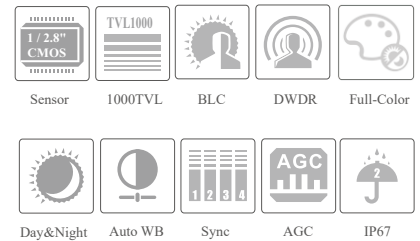

# TD-7421TE3S

2MP 풀컬러 아날로그 볼렛 카메라

- 1080P 실시간 이미지, 고해상도, 트루 컬러
- AHD / TVI / CVI 지원
- 최대 960H CVBS 해상도
- 최대 1000 TVL 해상도
- CMOS 프로그레시브 스캔
- OSD 메뉴 지원
- 장거리, 고속, 실시간 영상 전송
- 24/7 풀컬러 이미지
- LED 자동 ON/OFF
- 노이즈 감소 지원
- LED 가시거리: 10 ~ 20m
- IP67
- COC 지원

## 제품 사양

모델	TD-7421TE3S
<b>제품사양</b>	
<b>카메라</b>	
이미지 센서	1 / 2.8 "CMOS
해상도	2MP
이미지 사이즈	1920 x 1080
비디오 신호	AHD / TVI / CVI / CVBS
이미지 방식	PAL / NTSC
전자식 셔터	자동
LED 가시거리	10 ~ 20 m
프레임 레이트	30fps(60Hz)
최저 조도	0.05Lux@F1.2, 0Lux (LED ON)
화각	2.8mm : H: 106.8°, V: 74.3°, D: 114.2°
렌즈 마운트	M12
신호 대 잡음비	≥52dB ( AGC OFF )
방수방진 등급	IP 67
<b>기능</b>	
기능 설정	OSD ( COC Control )
스마트 LED	자동/수동 모드
ICR	미지원
디지털 WDR	지원
노이즈 감소	2D DNR
AGC	지원
자동 화이트 밸런스	지원
BLC	지원
축광 보정(FLC)	미지원
디포그	미지원
HLC	지원
선예도	지원
대비	지원
이미지 설정	지원
불량 화소 보정	자동
언어	영어, 중국어
각도 변환	팬: 0°~360°; 틸트: 0°~80°; 회전: 0°~360°
<b>기타</b>	
전원 공급	DC12V ( ± 15% )
전력 소모	LED OFF : < 1W; LED ON : < 4W
작동 환경	- 30 °C ~ 50 °C, 10 % ~ 90 % (relative humidity)
사이즈 ( mm )	162.1 × 74.8 × 73.8
무게	약 0.37KG