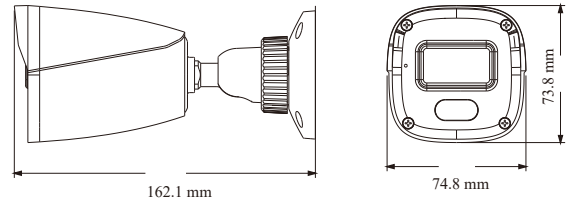

## 제품 사양

모델	TD-7421TE3S
<b>제품사양</b>	
<b>카메라</b>	
이미지 센서	1 / 2.8 "CMOS
해상도	2MP
이미지 사이즈	1920 x 1080
비디오 신호	AHD / TVI / CVI / CVBS
이미지 방식	PAL / NTSC
전자식 셔터	자동
LED 가시거리	10 ~ 20 m
프레임 레이트	30fps(60Hz)
최저 조도	0.05Lux@F1.2, 0Lux (LED ON)
화각	2.8mm : H: 106.8°, V: 74.3°, D: 114.2°
렌즈 마운트	M12
신호 대 잡음비	≥52dB ( AGC OFF )
방수방진 등급	IP 67
<b>기능</b>	
기능 설정	OSD ( COC Control )
스마트 LED	자동/수동 모드
ICR	미지원
디지털 WDR	지원
노이즈 감소	2D DNR
AGC	지원
자동 화이트 밸런스	지원
BLC	지원
축광 보정(FLC)	미지원
디포그	미지원
HLC	지원
선예도	지원
대비	지원
이미지 설정	지원
불량 화소 보정	자동
언어	영어, 중국어
각도 변환	팬: 0°~360°; 틸트: 0°~80°; 회전: 0°~360°
<b>기타</b>	
전원 공급	DC12V ( ± 15% )
전력 소모	LED OFF : < 1W; LED ON : < 4W
작동 환경	- 30 °C ~ 50 °C, 10 % ~ 90 % (relative humidity)
사이즈 ( mm )	162.1 × 74.8 × 73.8
무게	약 0.37KG

## 사이즈